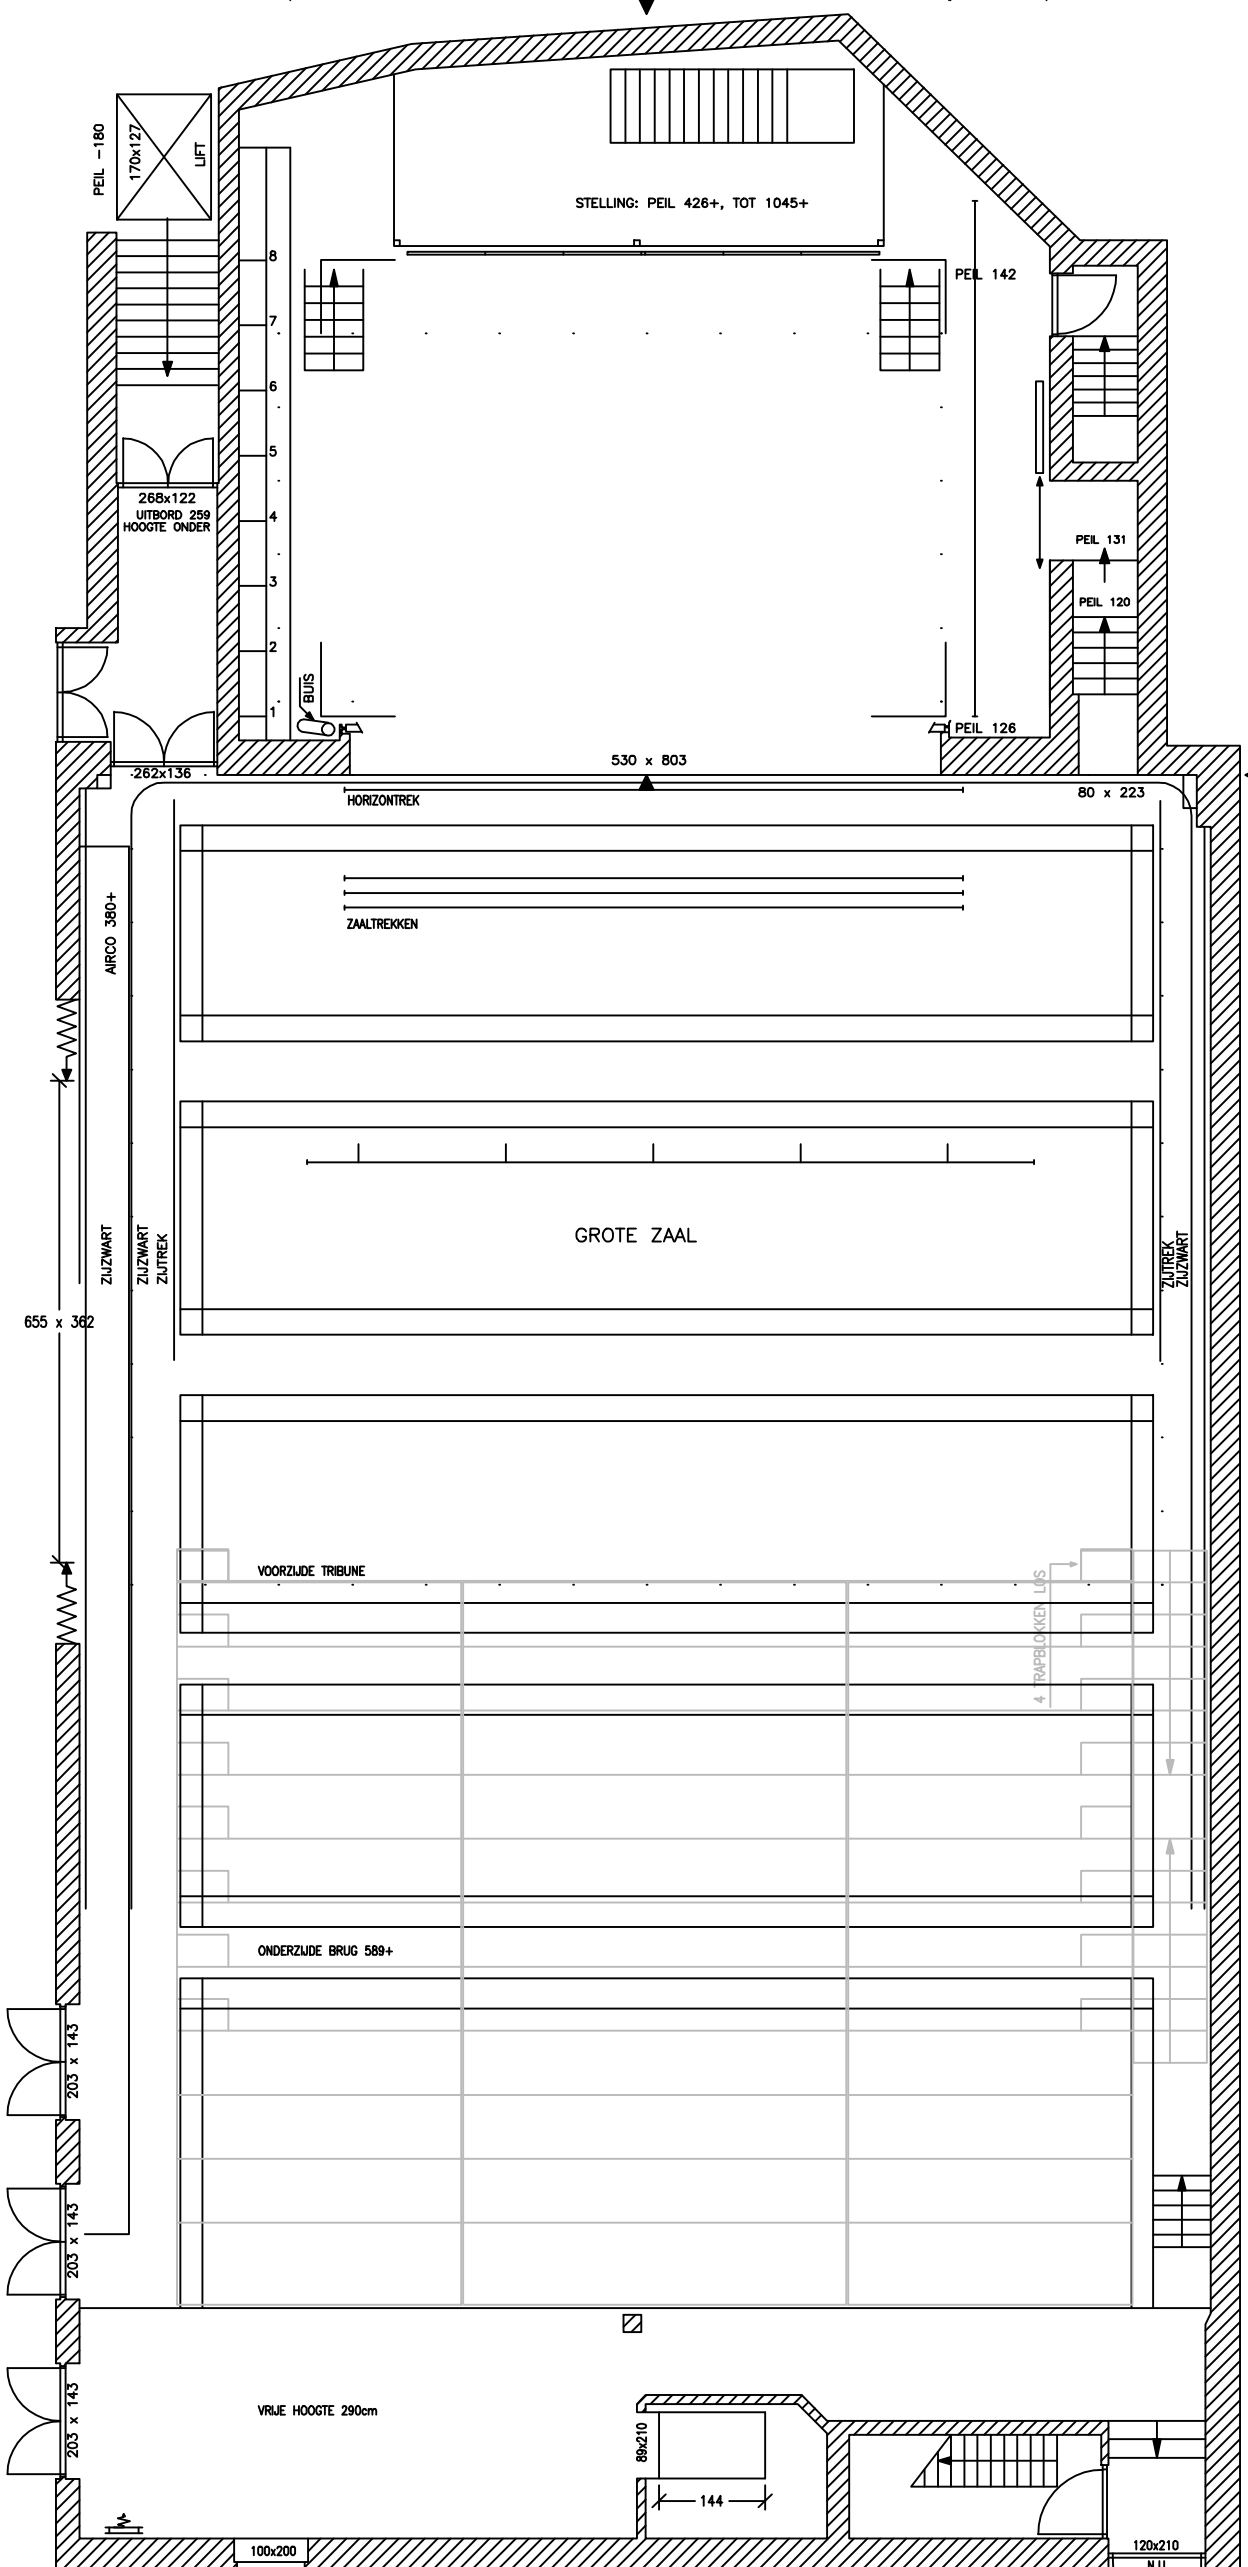

ROELENTE 840, 3-DRAADS  
TREKHOOGTE 1210, TREK 29 T/M 37 1067cm

895 130

629

58

TRIBUNE  
1095

2081

315

100 386 520 386 100  
137 1321 78

Project: BELLEVUE

Onderwerp: THEATER BELLEVUE AMSTERDAM PLATTEGROND GROTE ZAAL			
Schaal: 1 : 100	Datum: 30-12-00		
Formaat: A2	Rev. dat. 05-06-98		
Enheid: CM	Get.: B.Middelweerd		
KORTE LEIDSEWARSSTRAAT 12 1017 RC AMSTERDAM T 020-6286411 F 020-6286417	Tekeningnr. / Bestandsnaam: AMS26aPL	Fase: C	